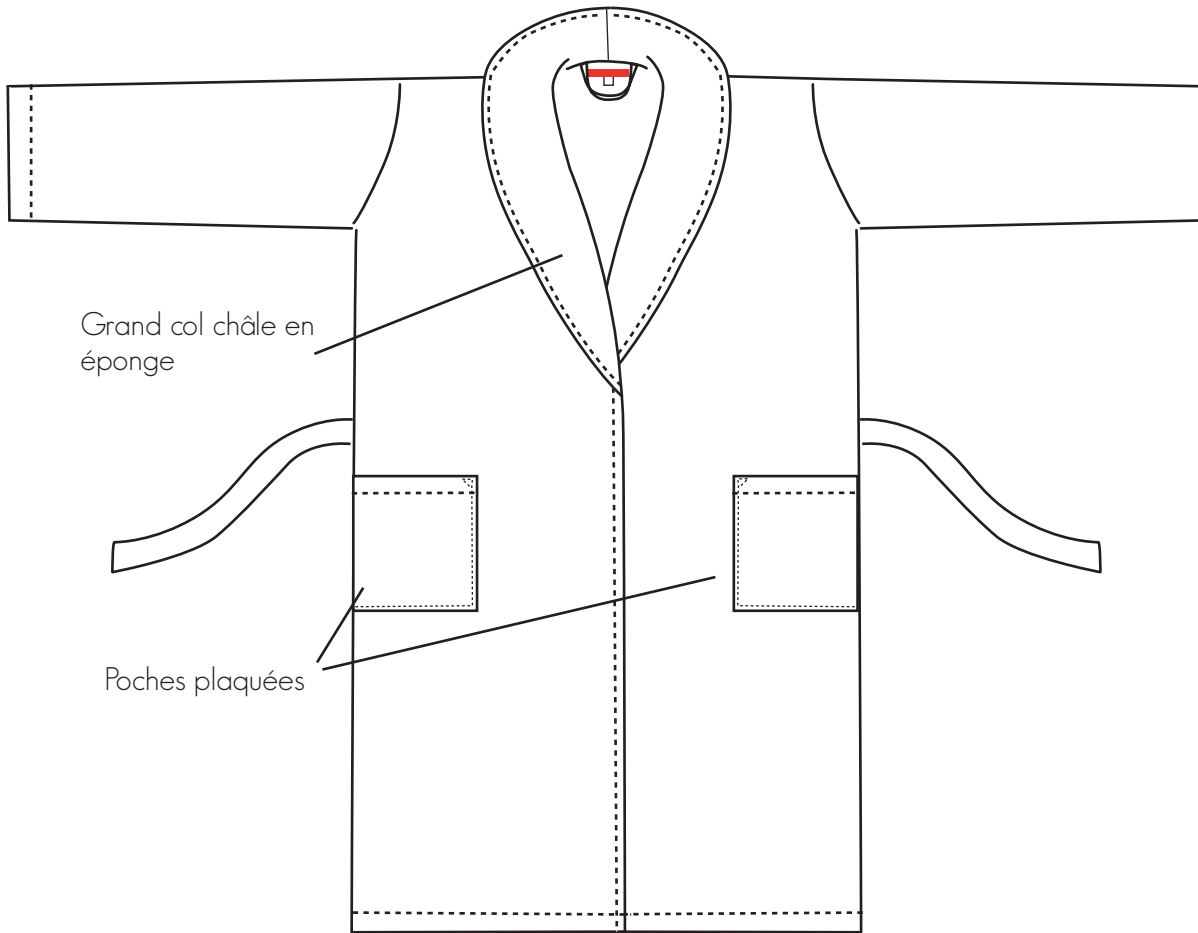

## DIVINE

éponge 100% micro coton peigné - 380 gr/m<sup>2</sup>

Peignoir

DEVANT

Dessus et semelle intérieur en éponge 100% micro coton peigné

Biais en toile de coton - ton/ton avec l'éponge - tout autour de la mule.

DOS

Semelle en PVC alvéolé

Mules