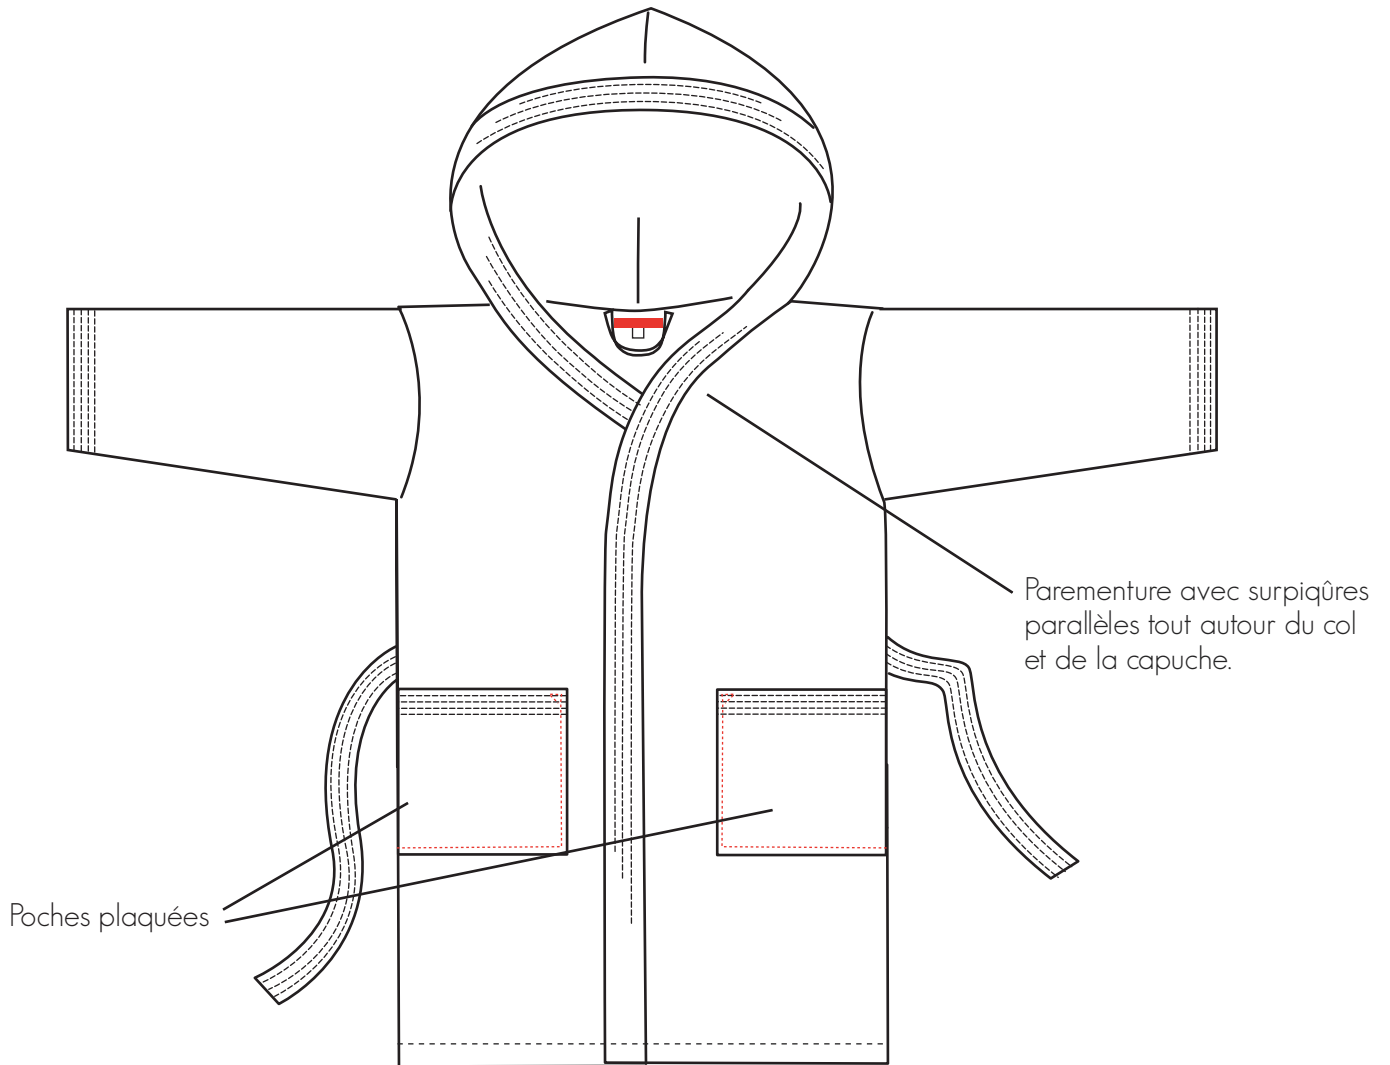

DIVINE

éponge 100% micro coton peigné - 380 gr/m²

Peignoir capuche enfant