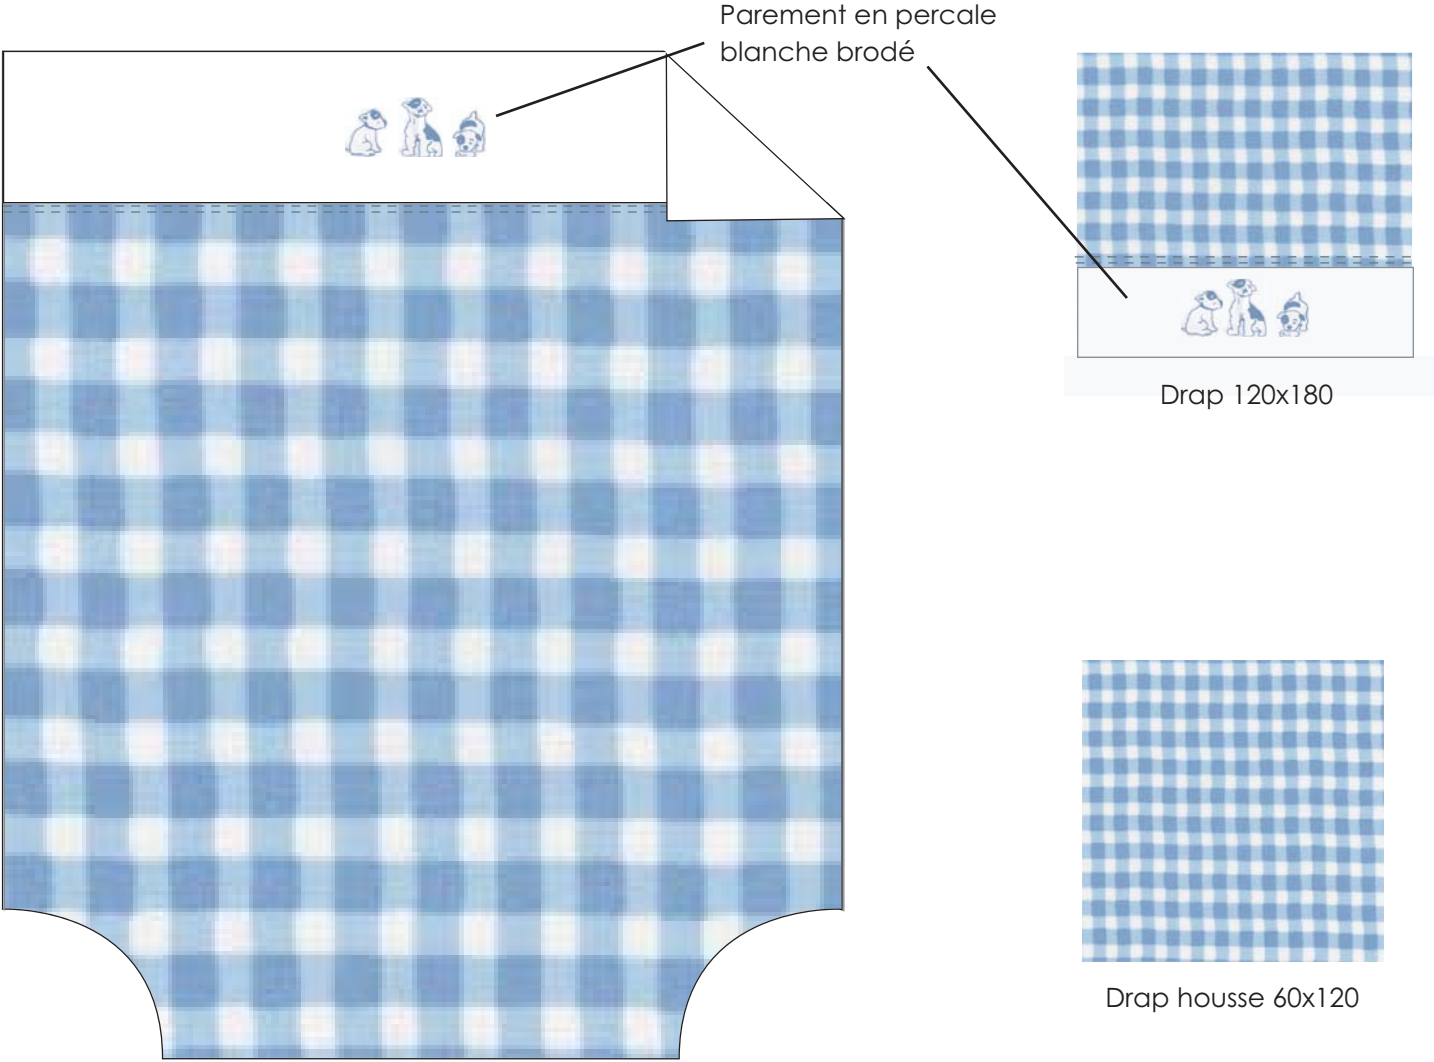

CANAILLE

Taie d'oreiller 40x60

Drap 120x180

Drap housse 60x120

Housse de couette 100x120 (finition bouteille)

Imprimé sur percale 80 fils/cm²
Le motif n'est pas à l'échelle